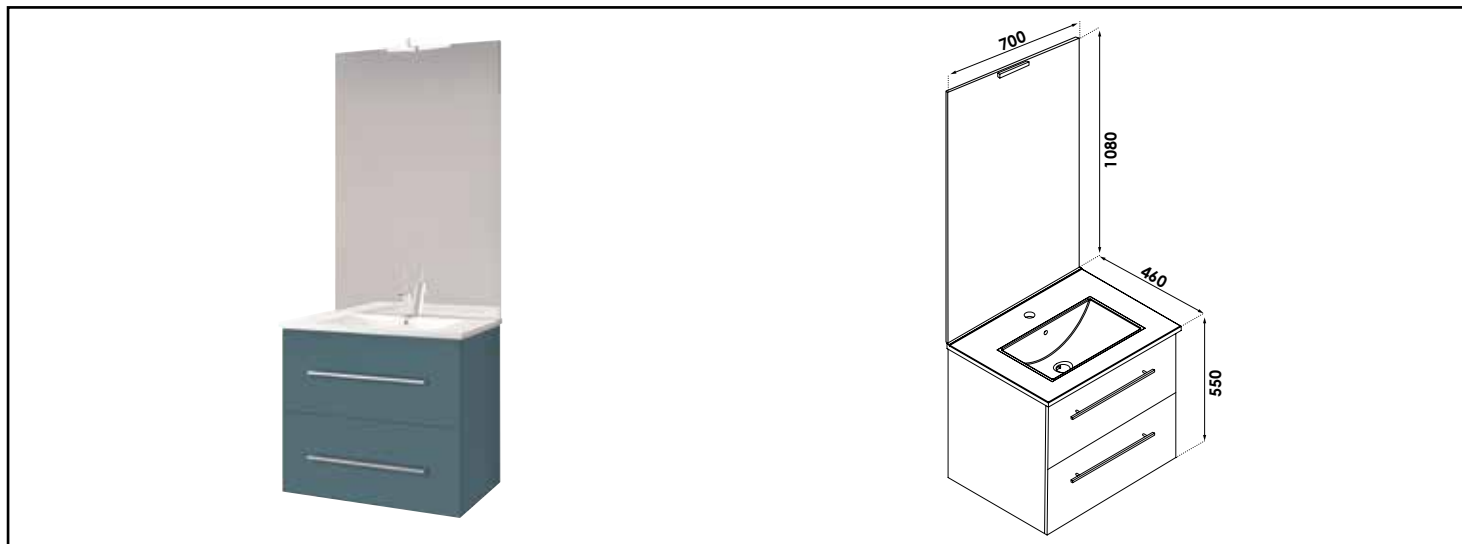

Référence : **401512049**

MEUBLE COMPLET SUSP. NEW YORK AVEC MIROIR AFFL - LARG. 70 CM - BLEU PAON

CARACTÉRISTIQUES

Meuble à suspendre finition bleu paon, plan céramique blanche simple vasque intégrée avec trop plein
 Dimensions : Largeur : 70cm x Profondeur : 46cm x Hauteur : 55cm
 Corps de meuble avec vide sanitaire 8cm
 Plan céramique blanc extra-plat, épaisseur : 18mm
 Dimension de la cuve : 450x255x120mm
 Structure du caisson (façade et corps) en panneaux de particules mélaminé hydrofuge, épaisseur : 16mm
 2 tiroirs à fermeture ralentie à fermeture ralentie
 Poignées en métal, finition chromée mat
 1 miroir affleurant collé sur panneau hydrofuge de 16mm avec applique LED classe 2 IP44, hauteur : 108cm
 Accessoires en options : pieds réglables en hauteur : de 29 à 31cm
 Livré pré-monté, sans robinetterie, sans visserie de fixation murale, sans vidage
 Fabrication européenne
 Norme PEFC
 Ecotaxe en sus